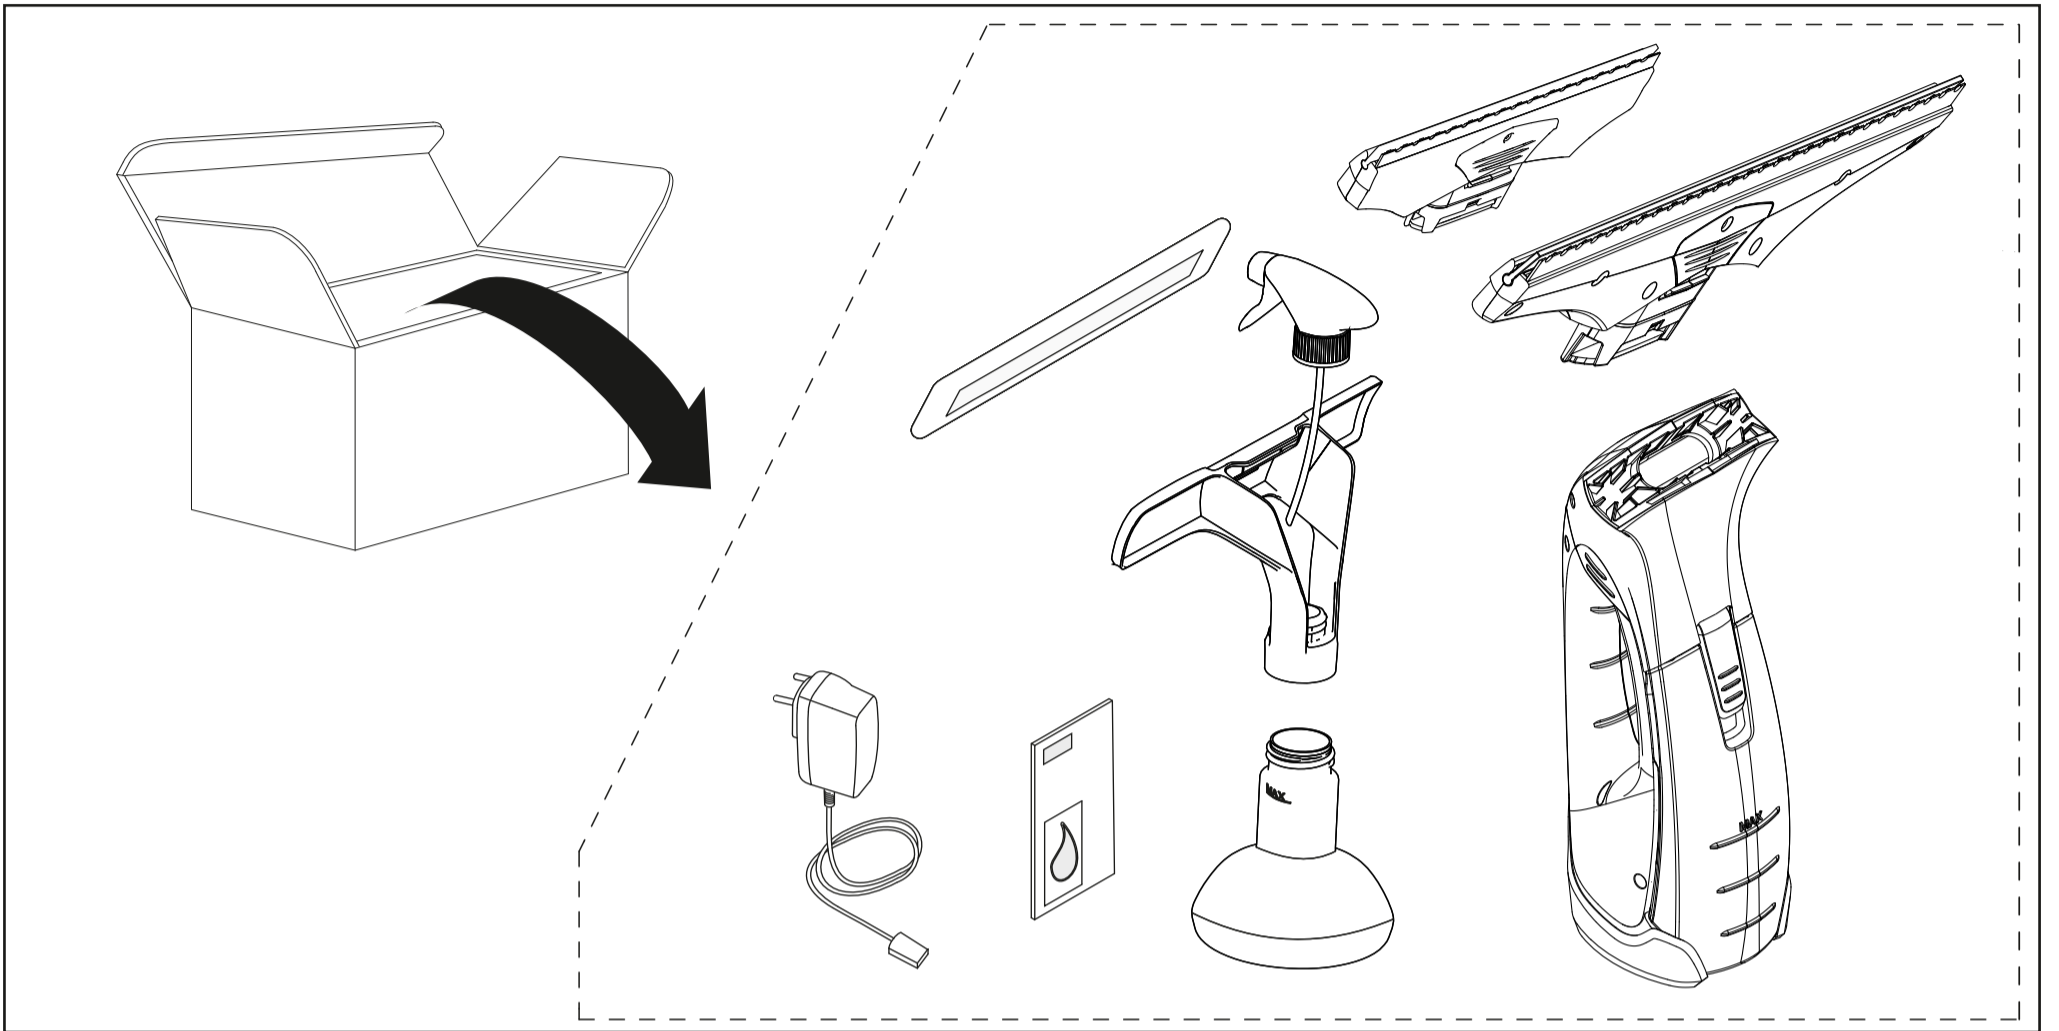

WV 2 Plus N

 Li-Ion	3,7 V		IPX4		0,6 kg
 nom	10 W		100 ml		185 min
	5,5 V 600 mA		50 db(A)		25 min